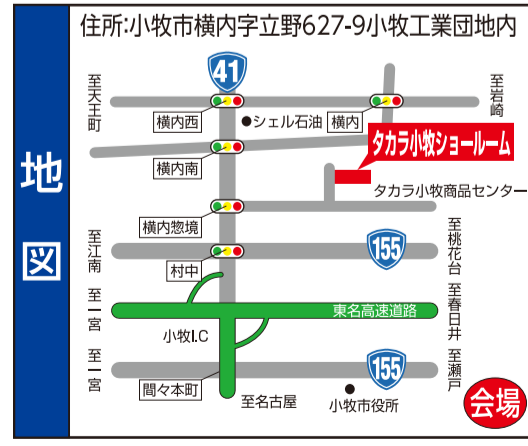

リフォーム 到来! **入場無料**

開催期間

10/1・2 日

AM10:00~PM5:00

リフォーム・増改築

外壁塗替

大相会

ご来場プレゼント

トイレ
ペーパー

7カラ 小牧ショールーム

7カラ ユニットバス 新商品 発売!!

リフォームすると **今回は現金還元** です!!
補助金がもらえます!!
トータル・サービスは補助金申請登録事業者です!

対象となるリフォームをした全ての世帯が対象です。
詳しく知りたい方は、ご来場
またはお問い合わせ下さい。

光熱費削減・防犯対策もおトクに!

補助金対象のリフォーム工事

YKK AP プラマードU
Low-E複層ガラス

小 600×700	中 1600×1100	大 1600×1800
14,000円 もらえる	16,000円 もらえる	21,000円 もらえる
3.7万円	5.3万円	10.3万円

補助金対象商品
別途工事費 8,000円/箇所

YKK AP 玄関ドア
S01 片開き

32,000円
もらえる

工事費込み
特価 37.4万円

補助金対象商品

掃除しやすいレンジフード※ 10,000円

キッチンセットの交換を伴う対面化改修 86,000円

ビルトイン食器洗い乾燥機 19,000円

ビルトイン自動調理対応コンロ※ 13,000円

節湯水栓 5,000円

システムキッチン **110,000円** (最大)

合計

浴室乾燥機 20,000円

外壁交換 14,000円

高断熱浴槽 24,000円

手すりの設置 5,000円

節湯水栓 5,000円

段差解消 6,000円
廊下幅等の拡張 28,000円

システムバス **102,000円** (最大)

合計

洗面化粧台 合計 **5,000円** (最大)

手すりの設置 5,000円

掃除しやすいトイレ 19,000円

トイレ 合計 **24,000円** (最大)

ECO CUTE 給湯機器 合計 **24,000円** (最大)

高効率給湯器 24,000円

水廻り4点まるごとパック 中古住宅購入の方 全面改装の方にオススメ!

システムキッチン **7カラ**
エーデル
型2550サイズ

補助金対象商品 **47,000円** もらえる

お掃除しやすいレンジフード...10,000円
自動調理対応コンロ...13,000円
ビルトイン食洗機...19,000円
節湯水栓...5,000円

システムバス **7カラ**
グランスパ
1616サイズ

補助金対象商品 **104,000円** もらえる

高断熱浴槽...24,000円
浴室乾燥機...20,000円
節湯水栓...5,000円
手すり設置...5,000円
段差解消...6,000円
廊下幅等の拡張...28,000円
内窓設置...16,000円

洗面化粧台 **7カラ**
オンディーヌ
W750 1面鏡

補助金対象商品 **5,000円** もらえる

節湯水栓...5,000円

トイレ **7カラ**
ティモニ
Bシリーズ
温水洗浄便座

補助金対象商品 **24,000円** もらえる

掃除しやすいトイレ...19,000円
手すり...5,000円

合計補助金 **180,000円** もらえる!

内装コミコミ完成価格 **226.0万円** (税込)

7カラ 小牧ショールーム

ホームページからの来場予約で
QUOカード500円分
プレゼント!

地域密着型リフォーム・増改築専門店
株式会社 トータル・サービス

住所:愛知県小牧市小松寺4丁目29番地

お問い合わせご相談 **0120-646-889**

ホームページ インスタグラムを
ご覧ください!!

QRコード: ホームページ, ペイント事業部, インスタグラム, WEBお問い合わせ