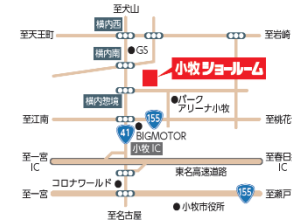

小牧ショールーム

小牧市横内字立野627-9 小牧工業団地内
TEL:0568-75-1571