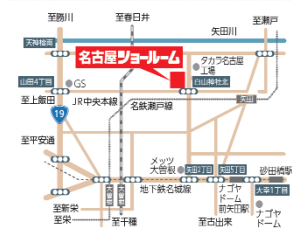

(運用方法は裏面を参照ください)

予約時間枠	1	10:00~11:15	2	11:30~12:45
	3	13:00~14:15	4	14:30~15:45
			5	15:45~17:00

愛知県内
Takara standard
5ショールーム

同時開催

お近くのショールームで
お待ちしております

名古屋ショールーム

名古屋市中区矢田3丁目2番24号
TEL:052-722-1230

名古屋駅前ショールーム