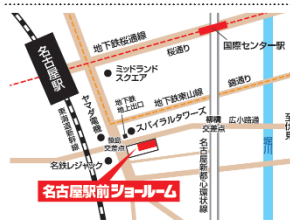

名古屋駅前ショールーム

名古屋市中村区駅前1丁目24番30号
名古屋三井ビルディング本館1階
TEL:052-582-5800