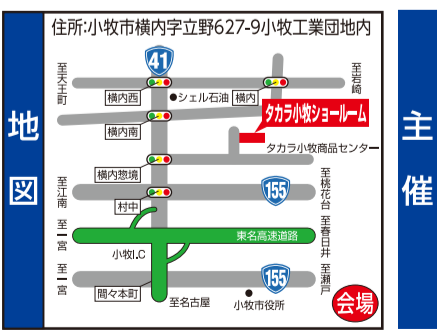

最大 **51,000円/戸**
対面化改修
工事の場合は **115,000円/戸**

じめじめの
梅雨がやってくる...
**おすすめ
梅雨対策
リフォーム**

Panasonic ホシ姫サマ CWFBE14CM
梅雨時の部屋干し乾燥に
ひもを引くだけで
物干しスペースが
使えない時は
収納してスッキリ!!
商品代 30% OFF
取付費別途 **3.0万円** (税込)

Panasonic せんたく日和 (部屋干しファン) FY-07SB
室内での部屋干し乾燥に、
ナノイーで生乾を臭いもさようなら。
ホシ姫サマとの併用で快適!!
商品代 30% OFF
取付費別途 **5.4万円** (税込)

TOTO 浴室換気暖房乾燥機 三乾王 TYR621R
浴室内の洗濯乾燥に
冬はあたたかく、
カビ対策もバツリ!!
商品代 8% OFF
取付費別途 **16.5万円** (税込)

TOTO 洗面所暖房機
お風呂上がりも
さわやか。
夏場も冬場も
活躍します!!
商品代 30% OFF
取付費別途 **6.8万円** (税込)

7カラ 小牧ショールーム
ホームページからの来場予約で
**QUOカード500円分
プレゼント!**