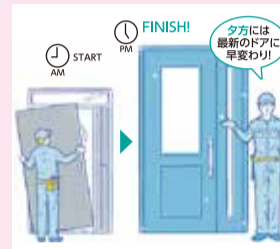

夏涼しく、冬暖かく、エコで快適な玄関へ