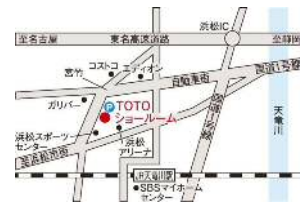

価格算出のためにも便利な見積書を作成します。工事会社様にお渡しいただくことで、おおよその費用がわかります。

ご来館希望の方は各ショールームの二次元コードよりご予約いただけます

名古屋ショールーム

〒450-6413
名古屋市中村区名駅 3-28-12
大名古屋ビルディング 13F

静岡ショールーム

〒422-8006
静岡市駿河区曲金 7-1-6

浜松ショールーム

〒435-0043
浜松市東区富竹町 182-1