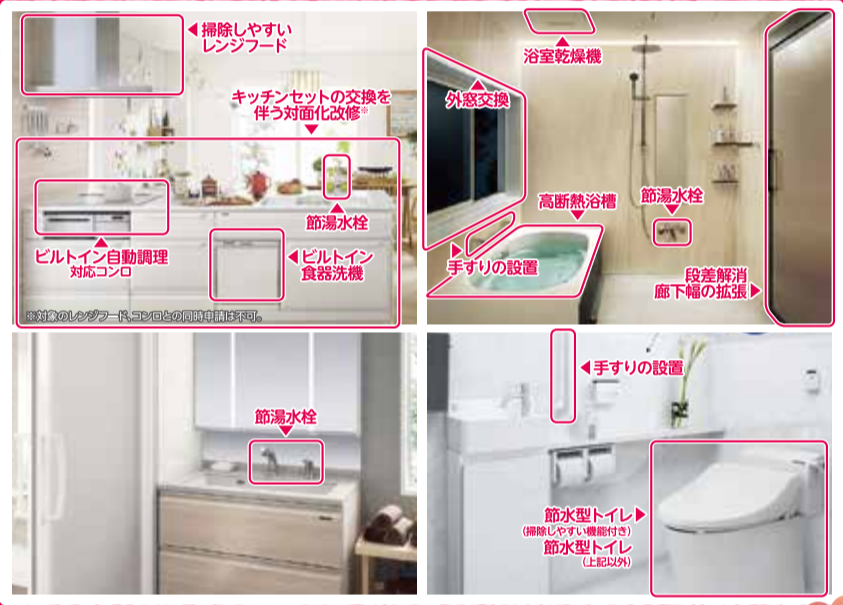

3つの補助金でお得にリフォーム

補助金を利用したリフォームは申請から補助金受取に時間がかかる場合がありますのでお早めのご相談をおすすめします。

子育てエコホーム支援事業

対象となるリフォーム工事(例)

おうちのまわりや内装、外まわりなど広範囲が補助金対象です!

最大 **60万円/戸!**

子育て世帯・若者世帯なら
60万円/戸 上限

その他のすべての世帯なら
30万円/戸 上限

- キッチン 最大 **116,000円**
(キッチン対面化改修の場合)
- お風呂 最大 **115,000円**
- 洗面化粧台 最大 **5,000円**
- トイレ 最大 **27,000円**

先進的窓リノベ事業

窓リフォームだけで **200万円/戸!** 最大

大	2.8m以上	68,000円/箇所
中	1.6m以上2.8m未満	46,000円/箇所
小	0.2m以上1.6m未満	29,000円/箇所
極小	0.2m未満	29,000円/箇所