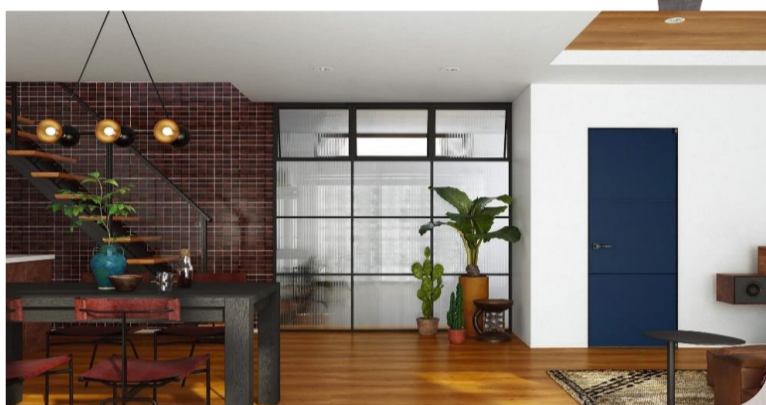

光と風、家族の気配を届ける

YKK
AP

室内窓

Bright & Open

エントランスとリビングを
ゆるやかに仕切る

空間に広がりを生み、明るく開放的にします。
ブラックのフレームで引き締め効果も。

LDKの一角に
家族とつながりながら過ごせる
スタディスペースを

家族を気にかけて集中したい仕事や勉強のスペースなど
ほどよく仕切ってお互いの様子を感じながら過ごせる
空間を作ります。

ガラスの飛散を防止する
フィルムを貼ったガラスを
採用し、万が一の場合にも
安全・安心に配慮しました。

with Family

Relaxation

くつろぎの空間のアクセントに

光と風を通す室内窓で個室の閉塞感をやわらげつつ、
マットな質感のガラスがプライバシーを守ります。

ドアの高さときれいに
揃えられるサイズに設計
しています。