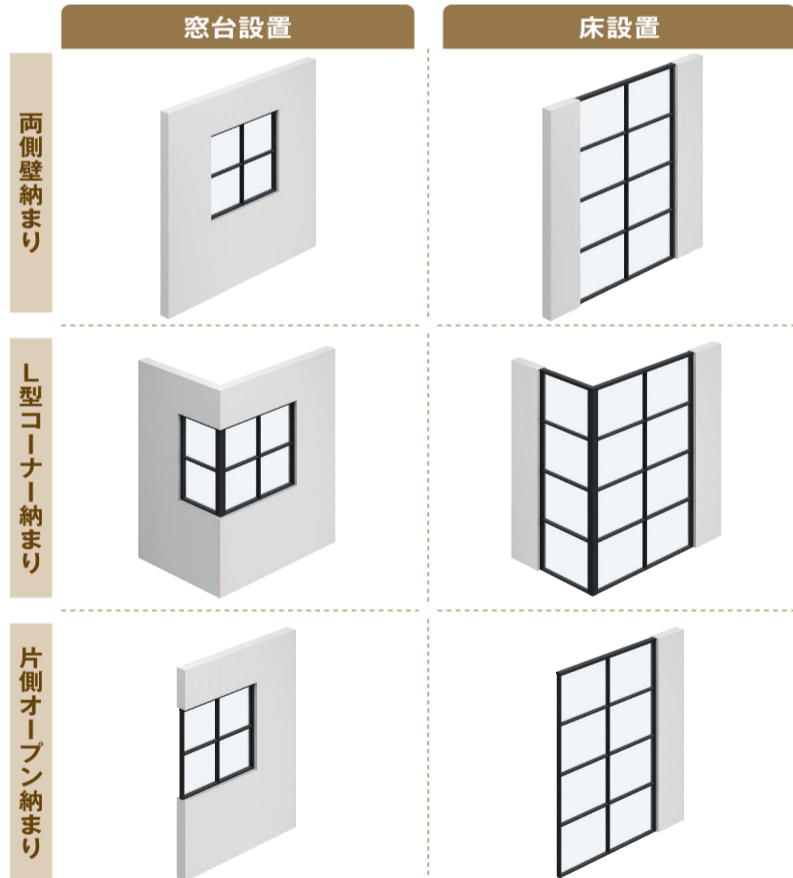

ファミット
famitto 室内窓

どんな空間にも溶け込む、スリムでミニマルなデザインです

◆窓種

FIX窓

すべり出し窓(最上部のみ設置可能)

どちら側からも
開閉操作できます。

◆カラーバリエーション

ピアマットシルバー

シルキーホワイト

ブラック(艶なし)

◆面材

【強化ガラス】ガラスの飛散を防ぐフィルムを貼ったガラスです。

標準
設定

透明

ブラック

マット

【アクリル系樹脂板】

チェッカー

モール

◆納まり

窓の高さで2パターン×壁との位置関係で3パターンの6つの納まりからお選びいただけます。

＼ YKK APのインテリア建材とのコーディネートがおすすめ ＼

室内ドア: famitto/G 全採光
ブラック(艶なし)・透明

床 材: タフテクトB
クリア