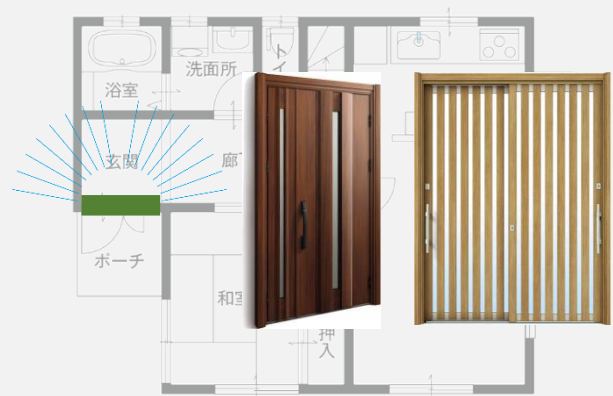

気になる補助額は
裏面をチェック！

※1 住宅エコポイント制度、復興支援・住宅エコポイント制度、省エネ住宅ポイント制度、次世代住宅ポイント制度、グリーン住宅ポイント制度、こどもみらい住宅支援制度、住宅省エネ2023キャンペーン、住宅省エネ2024キャンペーン、住宅省エネ2025キャンペーンとの予算規模の比較 ※2 平成4年(1992年)以降に新築された住宅の場合。平成3年(1991年)以前の築年については、躯体の断熱改修が必要な場合があります ※対象製品に限ります