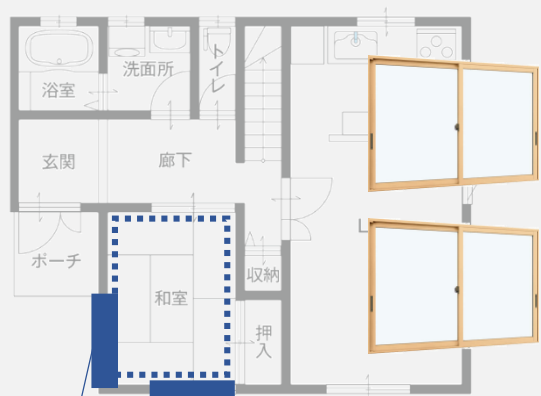

超 特大補助金 2026

住宅省エネ2026キャンペーン 活用のススメ

みらいエコ住宅2026事業

補助対象になる組合せ公開！

今回のテーマは 窓 と 玄関

通風仕様のドアを選びたい！
玄関引戸を交換したい！

みらいエコが
活用できる！

Point① ※2
ひとつの居室の
窓をすべて改修
することで...

Point②
幅広
+ 玄関リフォーム
※3
が対象になる！

(Sグレード)

例：和室 窓2か所

先進的窓リノベ2026事業で申請